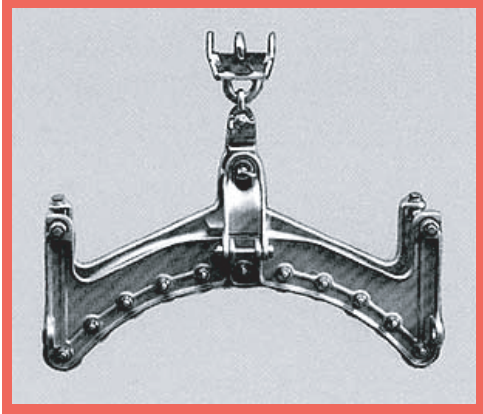

カーブガイド

カーブガイド 230

品名 カーブガイド230(日本電信電話(株) 仕5152号3版)

用途 とう道及びマンホールの屈曲部等に設置し、光ファイバークーブル等の引通し布設に使用します

特長

- 架空用アタッチメントの使用により、架空ケーブルにも使用できます
- 脱線防止機構がありますので、ケーブル・ロープが緩んだ場合でもはずれません。

仕様

構成	本体1、架空用アタッチメント1
使用荷重(許容張力)	2000N(200kgf)
曲率半径	300mm
許容角度	90°以下
最大通過物径	80mm
製品質量	5kg

架空ケーブル用アタッチメント

カーブガイド 260

品名 カーブガイド260(日本電信電話(株) 仕5152号3版)

用途 とう道及びマンホールの屈曲部等に設置し、光ファイバークーブル等の引通し布設に使用します

特長

- メタリックケーブル、光ファイバークーブルいずれにも使用可能です
- 負荷張力を一点で支持する方式を採用しております
- 設置が用意に行えます
- ローラーには、ボールベアリングを使用しておりますので、非常に円滑な回転をいたします
- 軽量で、折り畳みができますので運搬が容易です