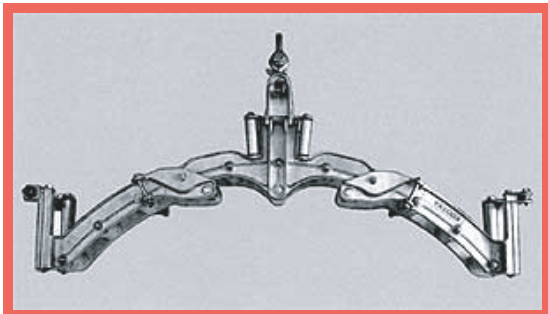

カーブガイド

カーブガイド 230

品名 カーブガイド230(日本電信電話(株) 仕5152号3版)

用途 とう道及びマンホールの屈曲部等に設置し、光ファイバークーブル等の引通し布設に使用します

特長

- 架空用アタッチメントの使用により、架空ケーブルにも使用できます
- 脱線防止機構がありますので、ケーブル・ロープが緩んだ場合でもはずれません。

仕様

構成	本体1、架空用アタッチメント1
使用荷重(許容張力)	2000N(200kgf)
曲率半径	300mm
許容角度	90°以下
最大通過物径	80mm
製品質量	5kg

架空ケーブル用アタッチメント

カーブガイド 260

品名 カーブガイド260(日本電信電話(株) 仕5152号3版)

用途 とう道及びマンホールの屈曲部等に設置し、光ファイバークーブル等の引通し布設に使用します

特長

- メタリックケーブル、光ファイバークーブルいずれにも使用可能です
- 負荷張力を一点で支持する方式を採用しております
- 設置が用意に行えます
- ローラーには、ボールベアリングを使用しておりますので、非常に円滑な回転をいたします
- 軽量で、折り畳みができますので運搬が容易です